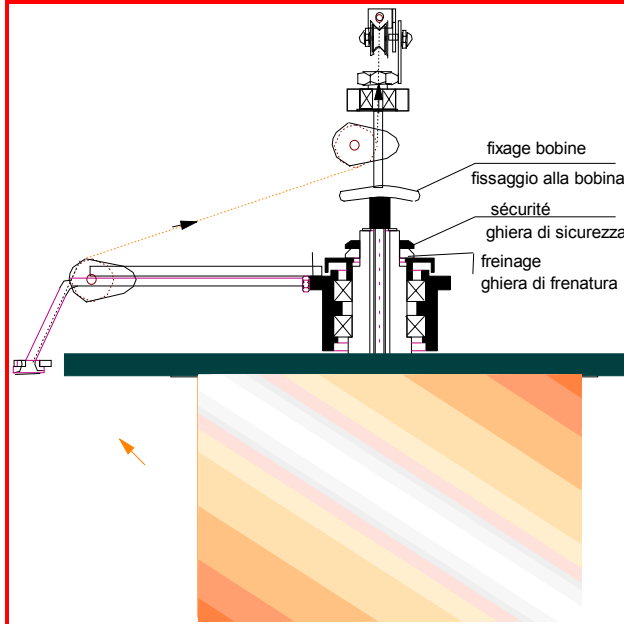

ref. 5.0630.3

STANDARD FLYER

PRODUITS

MULTIFILS

min. 8 x 0.10

max. 12 x 0.30

BOBINES

400 DIN

630 DIN

800 DIN

Trou bobine
de 30 à 200 mm.
Trou standard
127 mm. (5")

- VITESSE MAX. 500 m/min.
- TENSION 0.4-2 daN (400 - 2000 gr.)
- BAS INERTIE - AUCUN ENTRETIEN